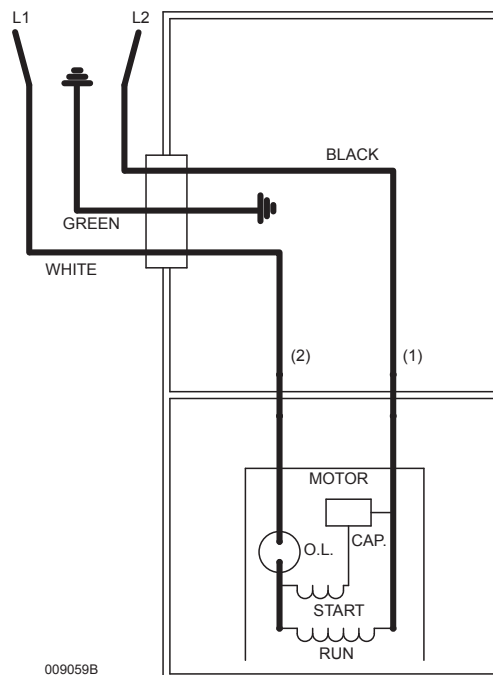

REPLACEMENT PARTS LIST FOR MODELS:

BN2098 NONAUTOMATIC W/PIGGYBACK FLOAT SWITCH 115V
BE2098 NONAUTOMATIC W/PIGGYBACK FLOAT SWITCH 230V

Consult factory for all other models

TO ORDER REPLACEMENT PARTS:

PLEASE FURNISH THE FOLLOWING INFORMATION:

- Model Number.
- Part Number of Pump.
- Part Number and Description of part.

WIRING DIAGRAM FOR MODELS
"BN2098-A" and "BN2098-B"
"BE2098-A" and "BE2098-B"
02/01 thru Current

REPLACEMENT PARTS LIST FOR MODELS "BN2098" and "BE2098"

REF. NO.	DESCRIPTION	QTY	NOTES	MODELS:		BE2098-A	BE2098-B
				BN2098-A	BN2098-B	2/01 thru 8/09	9/09 thru Current
1	• Gasket,Cover	1		034046	034046	034046	034046
2	• Clamp,Strain Relief	1		001770	001770	001770	001770
3	• Seal,Cord-Asm	1		014043	014043	014043	014043
4	• Cord Term & Seal	1	3	014044	014044	014045	014045
5	Stator w/screw GE	1	4	014050	014050	014051	014051
6	Rotor Asm/GE	1		010270	010270	010270	010270
7	• Seal,Mtr Hsg	1		034007	034007	034007	034007
8	• Washer,Trst-Nyl.875X.504X.050"	1		002140	002140	002140	002140
9	• Oil,Dielectric (Hi-Temp)	1		012133	012133	012133	012133
10	Housing,Pump-Mach	1	4	006107	150149	006107	150149
11	• Seal,Shaft-Asm	1		005095	005095	005095	005095
12	Impeller	1		002570	002570	002570	002570
13	Base	1		006333	006333	006333	006333
14	Cover & Handle	1		155486	155486	155486	155486
15	• Plug,Test	2		155485	155485	155485	155485
16	• Seal,Thru Wall Term	2		003402	003402	003402	003402
17	Housing,Mtr-Asm	1		014056	014056	014056	014056
18	Float Switch	1		014773	014773	014774	014774
19	Capacitor	1		007642	007642	007642	007642
20	• Screw, #10-24	12		001885	001885	001885	001885
21	• Sem-Scr	1		002000	002000	002000	002000
22	• Screw, Stator	2		001914	150099	001914	150099
23	• Screw, Ground #6-32	1		001877	001877	001877	001877
α	Rebuild Kit	1	4	014059	014059	014059	014059